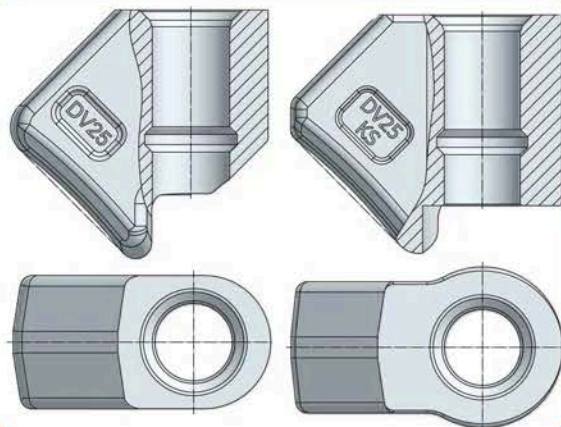

Iz široke ponude alata s tvrdim metalima možemo izdvojiti:

Predstavnik:

VORAX

experts in wear resistant technologies

📍 Vorax d.o.o., Vukovarska 68, 51000 Rijeka, Hrvatska

☎ +385 51 673 557 📠 +385 51 493 894 ✉ info@vorax.hr

🌐 www.vorax.hr