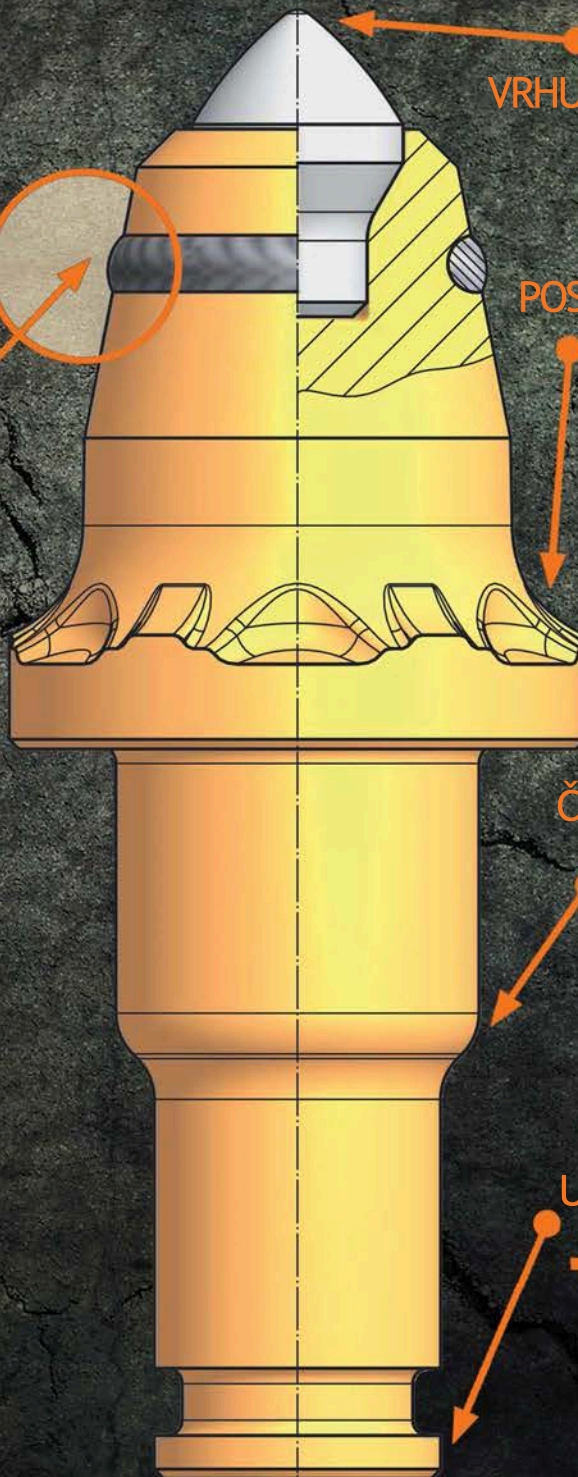

NOVO!

Tvrdonavareni zubi za glodanje rovokopačima

TVRDONAVARENI PRSTEN

vrhunski materijal i tehnologija navarivanja osiguravaju veću trajnost zuba, mirniji rad i smanjenje troškova!

Tipičan izgled navara

Struktura navarenog sloja

TVRDI METAL VRHUNSKIH KARAKTERISTIKA

razvijen za najveća udarna opterećenja

POSEBAN PROFILIRANI ZAVRŠETAK

za bolju rotaciju i smanjeno trošenje

POVEĆANI PROMJER

dodatna zaštita nosača zuba

ČELIK POSEBNOG SASTAVA UZ JEDINSTVENU TOPLINSKU OBRADU