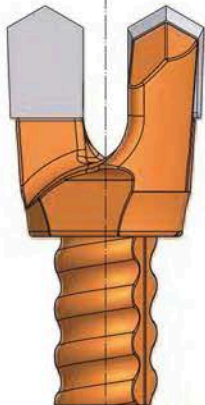

TVRDI METAL VRHUNSKIH KARAKTERISTIKA

razvijen za najveća udarna opterećenja

POSEBAN PROFILIRANI ZAVRŠETAK

za bolju rotaciju i smanjeno trošenje

POVEĆANI PROMJER

dodatna zaštita nosača zuba

ČELIK POSEBNOG SASTAVA UZ JEDINSTVENU TOPLINSKU OBRADU

za vrhunsku otpornost na trošenje i lom

UČVRŠĆENJE

kočioni prsten (osigurač) izuzetne žilavosti

BETEK

Progress!

VORAX

experts in wear resistant technologies

Iz široke ponude alata s tvrdim metalima možemo izdvojiti: