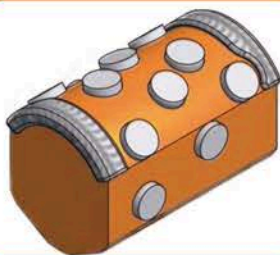

NOVO!

Tvrdonavareni zubi za glodanje rovokopačima

TVRDONAVARENI PRSTEN

vrhunski materijal i tehnologija navarivanja osiguravaju veću trajnost zuba, mirniji rad i smanjenje troškova!

Tipičan izgled navara

Struktura navarenog sloja

TVRDI METAL VRHUNSKIH KARAKTERISTIKA

razvijen za najveća udarna opterećenja

POSEBAN PROFILIRANI ZAVRŠETAK

za bolju rotaciju i smanjeno trošenje

POVEĆANI PROMJER

dodatna zaštita nosača zuba

ČELIK POSEBNOG SASTAVA UZ JEDINSTVENU TOPLINSKU OBRADU

za vrhunsku otpornost na trošenje i lom

UČVRŠĆENJE

kočioni prsten (osigurač) izuzetne žilavosti

BETEK

Progress!

VORAX

experts in wear resistant technologies

Iz široke ponude alata s tvrdim metalima možemo izdvojiti: