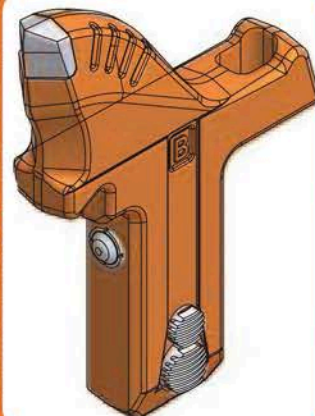

TVRDI METAL VRHUNSKIH KARAKTERISTIKA

razvijen za najveća udarna opterećenja

POSEBAN PROFILIRANI ZAVRŠETAK

za bolju rotaciju i smanjeno trošenje

POVEĆANI PROMJER

dodatna zaštita nosača zuba

ČELIK POSEBNOG SASTAVA UZ JEDINSTVENU TOPLINSKU OBRADU

za vrhunsku otpornost na trošenje i lom

UČVRŠĆENJE

kočioni prsten (osigurač) izuzetne žilavosti

BETEK

Progress!

VORAX

experts in wear resistant technologies

Iz široke ponude alata s tvrdim metalima možemo izdvojiti: