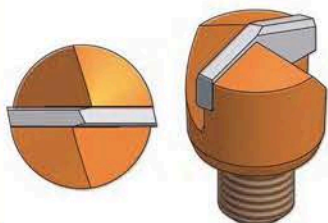

TVRDI METAL VRHUNSKIH KARAKTERISTIKA

razvijen za najveća udarna opterećenja

POSEBAN PROFILIRANI ZAVRŠETAK

za bolju rotaciju i smanjeno trošenje

POVEĆANI PROMJER

dodatna zaštita nosača zuba

ČELIK POSEBNOG SASTAVA UZ JEDINSTVENU TOPLINSKU OBRADU

za vrhunsku otpornost na trošenje i lom

UČVRŠĆENJE

kočioni prsten (osigurač) izuzetne žilavosti

BETEK

Progress!

VORAX

experts in wear resistant technologies

Iz široke ponude alata s tvrdim metalima možemo izdvojiti: