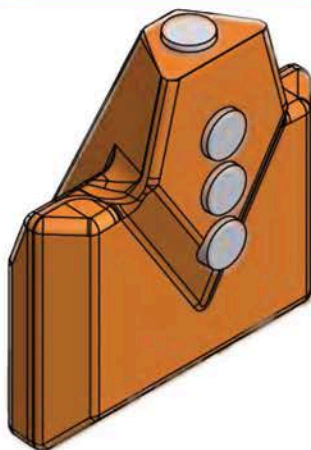

NOVO!

Tvrdonavareni zubi za glodanje rovokopačima

TVRDONAVARENI PRSTEN

vrhunski materijal i tehnologija navarivanja osiguravaju veću trajnost zuba, mirniji rad i smanjenje troškova!

Tipičan izgled navara

Struktura navarenog sloja

TVRDI METAL VRHUNSKIH KARAKTERISTIKA

razvijen za najveća udarna opterećenja

POSEBAN PROFILIRANI ZAVRŠETAK

za bolju rotaciju i smanjeno trošenje

POVEĆANI PROMJER

dodatna zaštita nosača zuba

ČELIK POSEBNOG SASTAVA UZ JEDINSTVENU TOPLINSKU OBRADU

za vrhunsku otpornost na trošenje i lom

UČVRŠĆENJE

kočioni prsten (osigurač) izuzetne žilavosti

BETEK

Progress!

VORAX

experts in wear resistant technologies

Iz široke ponude alata s tvrdim metalima možemo izdvojiti: