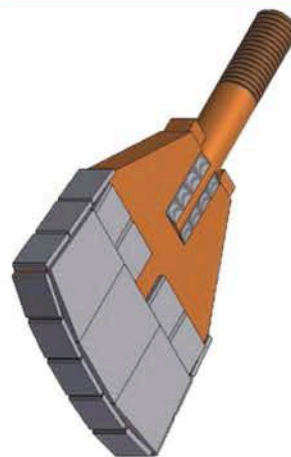

NOVO!

Tvrdonavareni zubi za glodanje rovokopačima

TVRDONAVARENI PRSTEN

vrhunski materijal i tehnologija navarivanja osiguravaju veću trajnost zuba, mirniji rad i smanjenje troškova!

Tipičan izgled navara

Struktura navarenog sloja

TVRDI METAL VRHUNSKIH KARAKTERISTIKA

razvijen za najveća udarna opterećenja

POSEBAN PROFILIRANI ZAVRŠETAK

za bolju rotaciju i smanjeno trošenje

POVEĆANI PROMJER

dodatna zaštita nosača zuba

ČELIK POSEBNOG SASTAVA UZ JEDINSTVENU TOPLINSKU OBRADU

za vrhunsku otpornost na trošenje i lom

UČVRŠĆENJE

kočioni prsten (osigurač) izuzetne žilavosti

BETEK

Progress!

VORAX

experts in wear resistant technologies

Iz široke ponude alata s tvrdim metalima možemo izdvojiti: