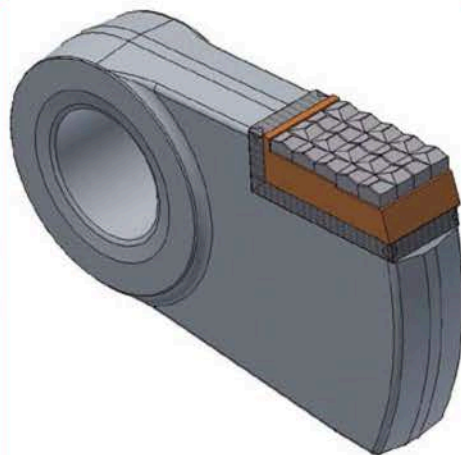

NOVO!

Tvrdonavareni zubi za glodanje rovokopačima

TVRDONAVARENI PRSTEN

vrhunski materijal i tehnologija navarivanja osiguravaju veću trajnost zuba, mirniji rad i smanjenje troškova!

Tipičan izgled navara

Struktura navarenog sloja

TVRDI METAL VRHUNSKIH KARAKTERISTIKA

razvijen za najveća udarna opterećenja

POSEBAN PROFILIRANI ZAVRŠETAK

za bolju rotaciju i smanjeno trošenje

POVEĆANI PROMJER

dodatna zaštita nosača zuba

ČELIK POSEBNOG SASTAVA UZ JEDINSTVENU TOPLINSKU OBRADU

za vrhunsku otpornost na trošenje i lom

UČVRŠĆENJE

kočioni prsten (osigurač) izuzetne žilavosti

BETEK

Progress!

VORAX

experts in wear resistant technologies

Iz široke ponude alata s tvrdim metalima možemo izdvojiti: